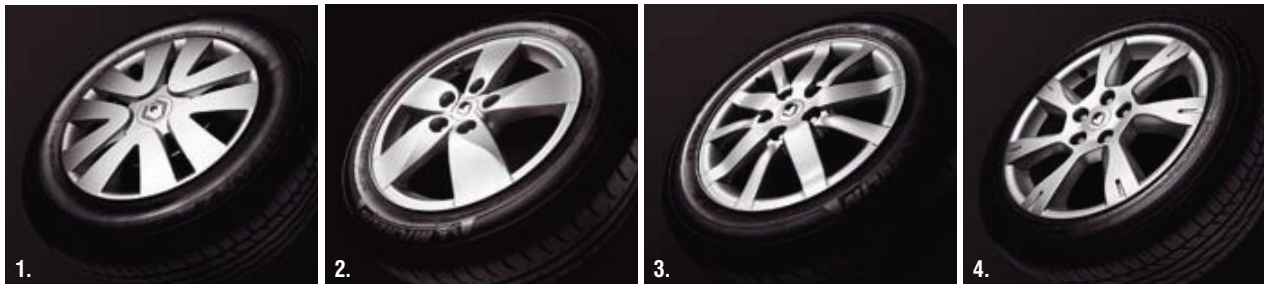

VELJED

1. 15" VELJED SEQUENCE
2. 16" VALUVELJED PROTEUS
3. 16" VALUVELJED SPIRALE
4. 17" VALUVELJED MONITOR

Pagasiruumi mtmed					
dm ³	530*	G Kogulaius kljeliistude kohalt/ kogulaius kljepeeglitega	1809 / 2037	Q Salongi krgus tagaistmelt 14 kraadi all mdetuna	850
Mtmed (mm)		H Koormamata siduki krgus	1479	Y1 Pagasiruumi alaserva laius	1020
A Teljevahe	2702	J Koormamata siduki pagasiruumi lve krgus	727	Y2 Pagasiruumi laius rattakoobaste vahel	1160
B Kogupikkus	4618	K Koormaga siduki kliirens	120	Z Pagasiruumi ava krgus	450
C Eesmine lend	908	M Salongi laius eesistujate knarnukkide krgusel	1480	Z2 Krgus pagasiruumi prandast pagasikatteni	504
D Tagumine lend	1010	M1 Salongi laius tagaistujate knarnukkide krgusel	1475	Z3 Laadimis pikkus kokkuklapitud tagaistmete korral	1025
E Rbe taga	1541	N Salongi laius eesistujate lgade krgusel	1420		
F Kogulaius	1563	N1 Salongi laius tagaistujate lgade krgusel	1392		
		P Salongi krgus eslistmelt 14 kraadi all mdetuna	892		

* rehviparanduskomplektiga versioonil (496 dm³ varurehvinga).